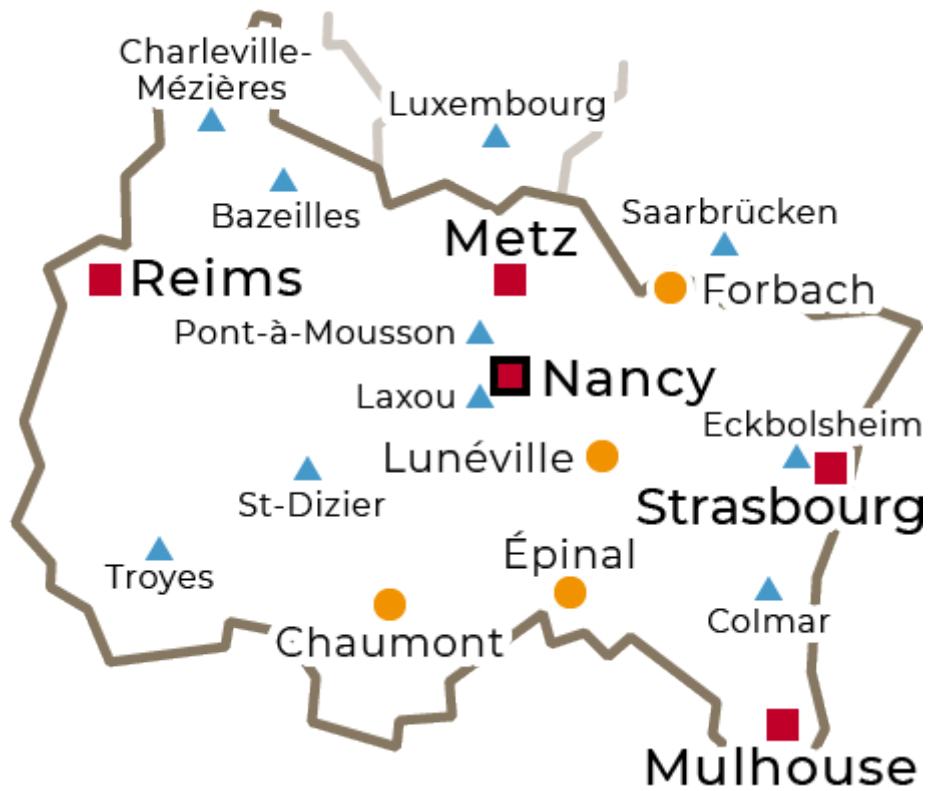

- Siège régional
- Siège territorial
- Centre d'enseignement
- ▲ Autre lieu d'enseignement

<https://presentation.cnam.fr/contacts/grand-est-921530.kjsp?RH=1299082828571>